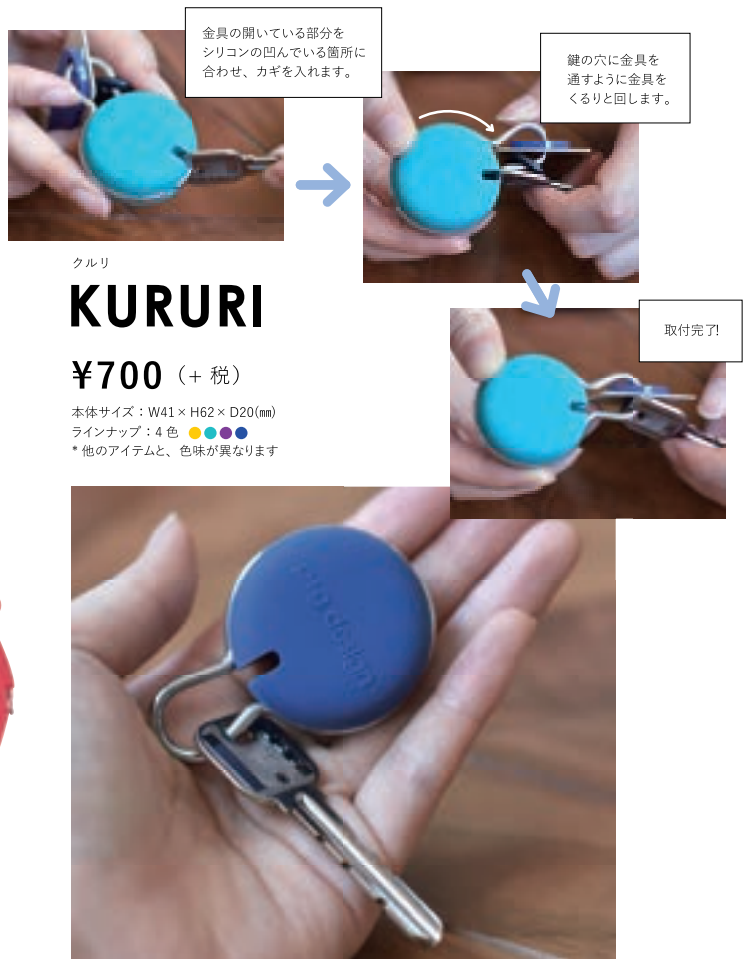

KAI-SATSU

¥800 (+ 税)

本体サイズ：W60×H103×D6(mm)
付属品：リールコード、カラビナ
ラインナップ：7色

GOOD DESIGN

POCHI®-BAG ポチバッグ

p+g design の商品ラインナップの中で最大のがまぐち。ショルダーバッグ、ハンドバッグに。

¥6,800 (+ 税)

本体サイズ：W320×H260×D90(mm)
付属品：ベルト（長さ調整可 約65cm～120cm）
ラインナップ：2色 ●●

ベルトの長さが調整できます

クルリ KURURI

¥700 (+ 税)

本体サイズ：W41×H62×D20(mm)
ラインナップ：4色 ●●●●
*他のアイテムと、色味が異なります

金具の開いている部分をシリコンの凹んでいる箇所に合わせ、カギを入れます。

鍵の穴に金具を通すように金具をくると回します。

取付完了!

Fu w a r i