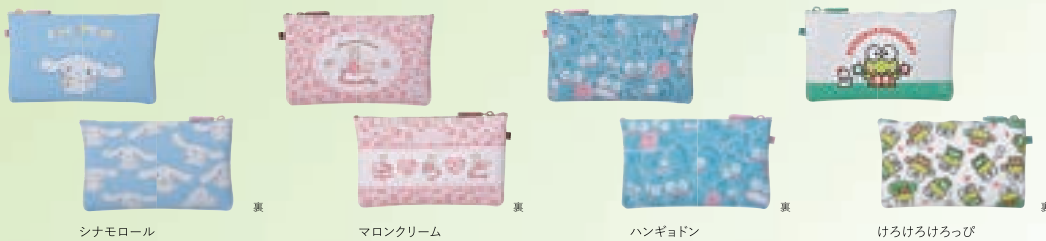

3D ポチ マイメロディ

¥1,900 (+税)

本体サイズ:W75×H110×D58(mm)
ラインナップ:2色

レッド

ベビーピンク

クロミの
シリコンがまぐち

カギやアクセサリー、
キャンディなどの
小物を入れるのにピッタリ。

POCHI®
Kuromi

ポチ クロミ

¥1,400 (+税)

本体サイズ:W95×H85×D45(mm)
ラインナップ:1種

ペンポーチやコスメポーチ、ガジェットポーチなどに使える、
使いやすいサイズ感のマルチジッパーポーチ

裏面もかわいい

11月発売予定

NUU SANRIO CHARACTERS

ヌウ サンリオキャラクターズ

¥1,700 (+税)

本体サイズ:W190×H115×D25(mm)
ラインナップ:4種

シナモロール

マロンクリーム

ハンギョドン

けろけろけろっぴ

ポムポムプリンの
シリコンがまぐち

キャンディなど
おやつポーチに
ぴったり♪