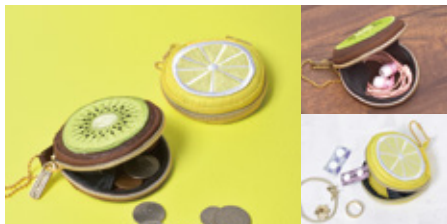

本体サイズ：W95×D130×H40(mm)
PKG仕様：OPP袋+タグ(4C/1C)
主要素材：ポリエステル・EVA
ラインナップ：フレッシュ、くじら、シロップ

上代：1,500円(+税)

PUPU FELT

PUPU FELT (ププフェルト) は、プレス成形されたぶっくりフェルトを使った、フェルト製雑貨のブランドです。プレス成形されたフェルトは、フェルトの魅力でもある柔らかな風合いは残しつつほど良い硬さで形を保つため、従来のフェルト雑貨とは違いつぶれにくく、ポーチやケースとして安心してお使いいただけます。刺繍やプレスによる凹凸の表現などで、今後も楽しくて優しい雰囲気の雑貨を展開していく予定です。

coin case (fruits)

上代:1,200円(+税)

本体サイズ: W75×H75×D27(mm)
PKG仕様: OPP袋+タグ(4C/1C)
主要素材: ポリエステル・EVA
ラインナップ: キウイ、レモン

pen case (flip clock)

上代:1,500円(+税)

本体サイズ: W200×D75×H35(mm)
PKG仕様: OPP袋+台紙(4C)
主要素材: ポリエステル・EVA
ラインナップ: イエロー、ウォームグレー、グリーン